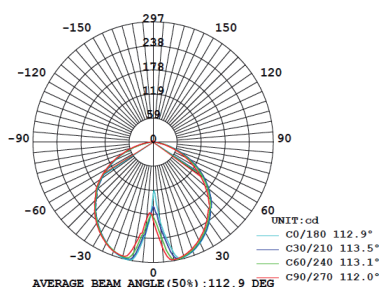

## Especificaciones

Material	Aluminio / Acrílico Opalino
Montaje	Piso
Acabado	Gris / Negro
Tecnología	LED
Óptica	Simétrica
Potencia	20 Watts

Eficiencia Luminosa	40 lm/w
Equipo	Driver 110-240V
Fact. Potencia	< 0.95
Dist. Armónicas	< 20
Horas de vida	50,000 Hrs.

## Fotometría