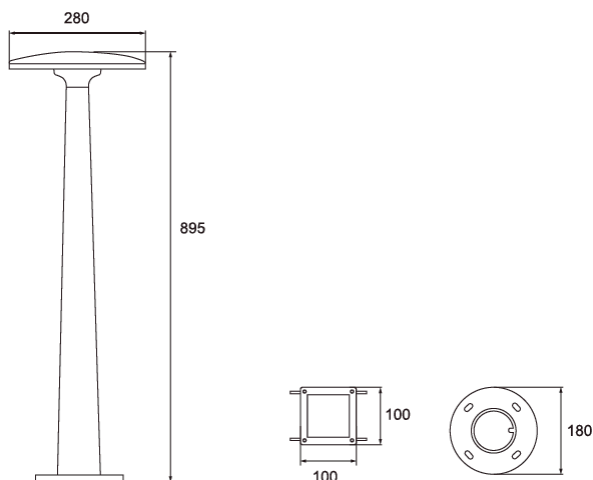

## Especificaciones

Material	Aluminio / Acrílico Opalino
Montaje	Piso
Acabado	Gris / Negro
Tecnología	LED
Óptica	Simétrica
Potencia	20 Watts

Eficiencia Luminosa	40 lm/w
Equipo	Driver 110-240V
Fact. Potencia	< 0.95
Dist. Armónicas	< 20
Horas de vida	50,000 Hrs.