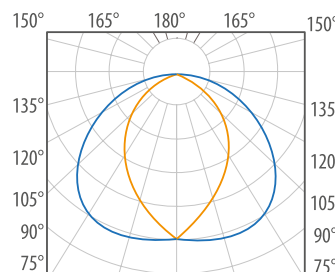

COBRA 4,5 W

ESPECIFICACIONES TÉCNICAS

- Estilizada luminaria para aplicación como luz de cortesía en jardines, pasos peatonales y corredores
- Cuerpo de acero inoxidable
- Aro maquinado y difusor de cristal templado acidado
- Módulo de LED Acrich 2 de **4,5 W**
- Fuente electrónica de alto factor de potencia mayor a 95% integrada
- Dimmeable utilizando atenuadores TRIAC control de fase (no incluido)
- Índice de Protección: **IP64**
- Conexión: **120 V AC**
- Corriente eléctrica: **0,0375 A**
- Vida promedio: **50 000 horas**
- Fabricado en México

- Potencia total: **4,5 W**
- Flujo total: 5 000 K: **655 lúmenes**
  3 000 K: **615 lúmenes**
- Temperatura de Color Correlacionada nominal TCC: Blanco Frío: **5 000 K**
  Blanco Cálido: **3 000 K**

CONFIGURACIÓN DE PRODUCTO

Z152US	3	F	T	N
MODELO DEL PRODUCTO	COLOR DE LUZ	ÓPTICA	CONTROL ELECTRÓNICO	ACABADO
	3 3 000 K 5 5 000 K	F DIFUSOR FROSTED	T DIMEABLE A TRIAC	B BLANCO N NEGRO R TERRA G GRIS

ESQUEMA DE CONEXIÓN