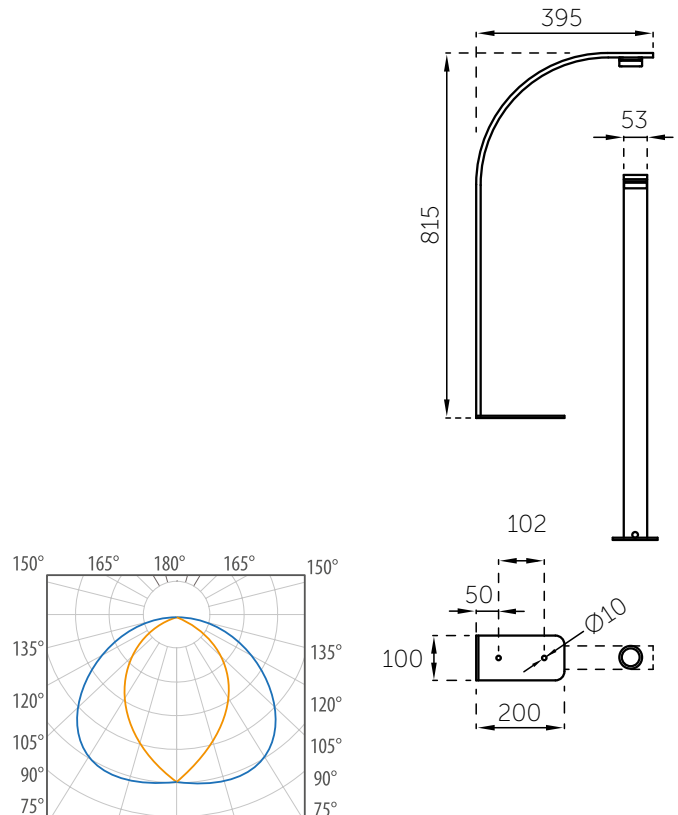

COBRA 4,5 W

Luminaria con luz de cortesía para áreas de jardinería, pasos peatonales y corredores exteriores.

Ficha técnica

FZT.COBRA
Rev.02.06.21

COBRA 4,5 W

ESPECIFICACIONES TÉCNICAS

- Estilizada luminaria para aplicación como luz de cortesía en jardines, pasos peatonales y corredores
- Cuerpo de acero inoxidable
- Aro maquinado y difusor de cristal templado acidado
- Módulo de LED Acrich 2 de **4,5 W**
- Fuente electrónica de alto factor de potencia mayor a 95% integrada
- Dimmeable utilizando atenuadores TRIAC control de fase (no incluido)
- Índice de Protección: **IP64**
- Conexión: **120 V AC**
- Corriente eléctrica: **0,0375 A**
- Vida promedio: **50 000 horas**
- Fabricado en México

- Potencia total: **4,5 W**
- Flujo total: 5 000 K: **655 lúmenes**
3 000 K: **615 lúmenes**
- Temperatura de Color Correlacionada nominal TCC: Blanco Frío: **5 000 K**
Blanco Cálido: **3 000 K**

CONFIGURACIÓN DE PRODUCTO

Z152US	3	F	T	N
MODELO DEL PRODUCTO	COLOR DE LUZ	ÓPTICA	CONTROL ELECTRÓNICO	ACABADO
	3 3 000 K 5 5 000 K	F DIFUSOR FROSTED	T DIMEABLE A TRIAC	B BLANCO N NEGRO R TERRA G GRIS

ESQUEMA DE CONEXIÓN